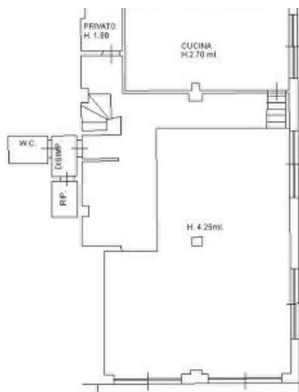

Il presente documento non costituisce elemento contrattuale